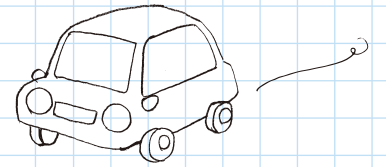

マイカーまくら 車のシート専用まくら

ドラッピ

Drappi

「drivers(運転手)」+「pillow(枕)」

- ✓ 長距離、長時間運転される方
- ✓ キャンプやアウトドアに行かれる方
- ✓ もしもの緊急時に

シートを倒して眠る

腰のすき間を埋めてくれます

収納袋としても!

- ・ 3way仕様
- ・ 車装にピッタリなスタイリッシュデザイン
- ・ どんな車種でも、どんな体型の方にも
※一部規格が合わない車種がございます。
- ・ シートの上でワンランク上の寝心地
- ・ 収納場所に困らない

マイカーまくら ドラッピ	
サイズ	50 cm × 35 cm (取手部分) 72 cm (表地) ポリエステル 100% (裏地) ポリエステル 100% (防滑仕様)
素材	(取手部分) アクリル 100%
詰め物	(パイプ) ポリエチレン 900g
カラー	■ レッド ■ ブラック